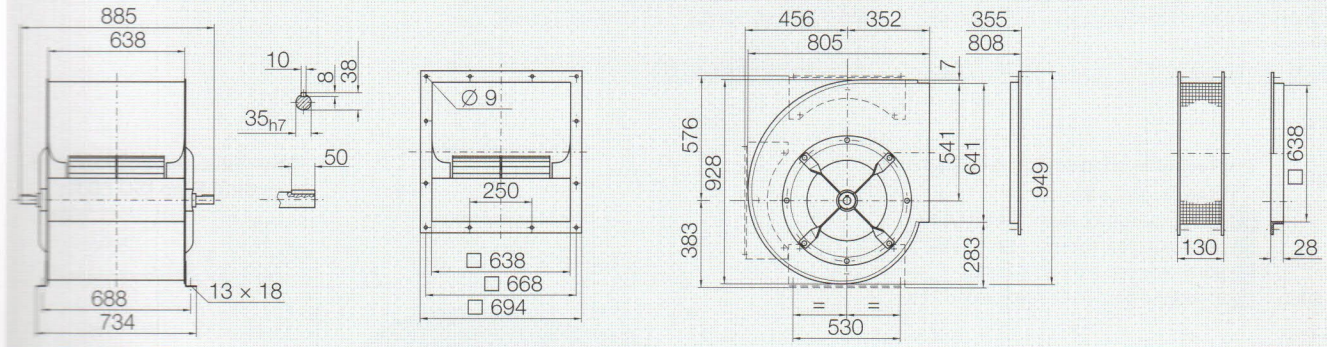

# Размеры

# ADH ..-0500

Размеры в мм. Оставляем за собой право на изменения.

ADH E0-0500 57 kg

ADH E2-0500 65 kg

ADH E4-0500 85 kg

ADH E6-0500 86 kg

ADH E7-0500 105 kg

RDH