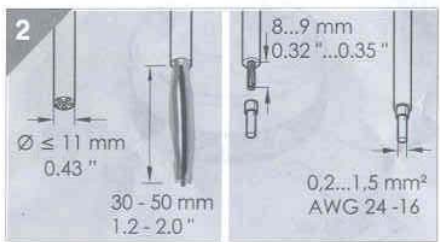

Compact Signal Tower CST 60

(GB) Electrical connection is to be made by trained electrical specialists **only**.

696 009 75	24 V AC/DC ⊗ < 30 mA
696 019 75	24 V AC/DC ⊗ < 30 mA
696 029 75	24 V AC/DC ⊗ < 30 mA
696 109 75	24 V AC/DC ⊗ < 40 mA
696 119 75	24 V AC/DC ⊗ < 40 mA
696 129 75	24 V AC/DC ⊗ < 40 mA
696 039 75	24 V DC ⊗ < 30 mA ☒ < 25 mA
696 049 75	24 V DC ⊗ < 30 mA ☒ < 25 mA
696 059 75	24 V DC ⊗ < 30 mA ☒ < 25 mA

696 139 75	24 V DC ⊗ < 40 mA ☒ < 25 mA
696 149 75	24 V DC ⊗ < 40 mA ☒ < 25 mA
696 159 75	24 V DC ⊗ < 40 mA ☒ < 25 mA

1	1a - 696 1b - 975 849 11, 975 849 90, 975 849 1c - 960 009 09 1d - 960 009 08, 960 009 07 1e - 960 009 01
---	---