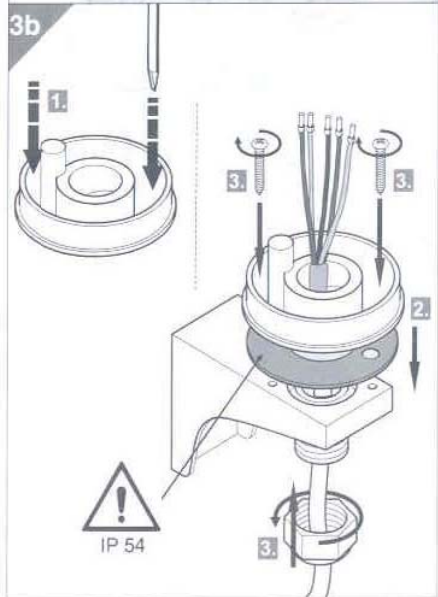

Compact Signal Tower CST 60

(GB) Electrical connection is to be made by trained electrical specialists **only**.

696 009 75	24 V AC/DC ⊗ < 30 mA
696 019 75	24 V AC/DC ⊗ < 30 mA
696 029 75	24 V AC/DC ⊗ < 30 mA
696 109 75	24 V AC/DC ⊗ < 40 mA
696 119 75	24 V AC/DC ⊗ < 40 mA
696 129 75	24 V AC/DC ⊗ < 40 mA
696 039 75	24 V DC ⊗ < 30 mA ☒ < 25 mA
696 049 75	24 V DC ⊗ < 30 mA ☒ < 25 mA
696 059 75	24 V DC ⊗ < 30 mA ☒ < 25 mA

696 139 75	24 V DC ⊗ < 40 mA ☒ < 25 mA
696 149 75	24 V DC ⊗ < 40 mA ☒ < 25 mA
696 159 75	24 V DC ⊗ < 40 mA ☒ < 25 mA

1	1a - 696 1b - 975 849 11, 975 849 90, 975 849 1c - 960 009 09 1d - 960 009 08, 960 009 07 1e - 960 009 01
---	---

- 3**
- 3a - 696
 - 3b - 960 009 08
 - 3c - 960 009 09
 - 3d - 975 849 10, ..., 975 849 11, 960 009 10, ...
 - 3e - 960 009 01 + 975 849 11, 975 849 90, 975 849 91
 - 3f - 960 009 07 + 960 009 10, ...