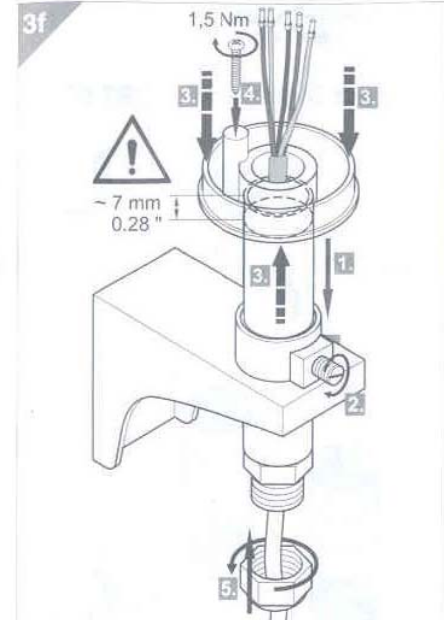

Compact Signal Tower CST 60

(GB) Electrical connection is to be made by trained electrical specialists **only**.

696 009 75	24 V AC/DC ⊗ < 30 mA
696 019 75	24 V AC/DC ⊗ < 30 mA
696 029 75	24 V AC/DC ⊗ < 30 mA
696 109 75	24 V AC/DC ⊗ < 40 mA
696 119 75	24 V AC/DC ⊗ < 40 mA
696 129 75	24 V AC/DC ⊗ < 40 mA
696 039 75	24 V DC ⊗ < 30 mA ☒ < 25 mA
696 049 75	24 V DC ⊗ < 30 mA ☒ < 25 mA
696 059 75	24 V DC ⊗ < 30 mA ☒ < 25 mA

696 139 75	24 V DC ⊗ < 40 mA ☒ < 25 mA
696 149 75	24 V DC ⊗ < 40 mA ☒ < 25 mA
696 159 75	24 V DC ⊗ < 40 mA ☒ < 25 mA

1	1a - 696 1b - 975 849 11, 975 849 90, 975 849 1c - 960 009 09 1d - 960 009 08, 960 009 07 1e - 960 009 01
---	---

- 3**
- 3a - 696
 - 3b - 960 009 08
 - 3c - 960 009 09
 - 3d - 975 849 10, ..., 975 849 11, 960 009 10, ...
 - 3e - 960 009 01 + 975 849 11, 975 849 90, 975 849 91
 - 3f - 960 009 07 + 960 009 10, ...