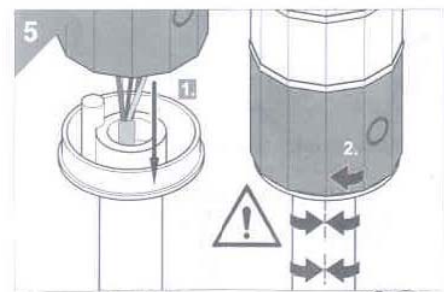

1. **3**
2. 3a - 696
   - 3b - 960 009 08
   - 3c - 960 009 09
   - 3d - 975 849 10, ..., 975 849 11, 960 009 10, ...
   - 3e - 960 009 01 + 975 849 11, 975 849 90, 975 849 91
   - 3f - 960 009 07 + 960 009 10, ...