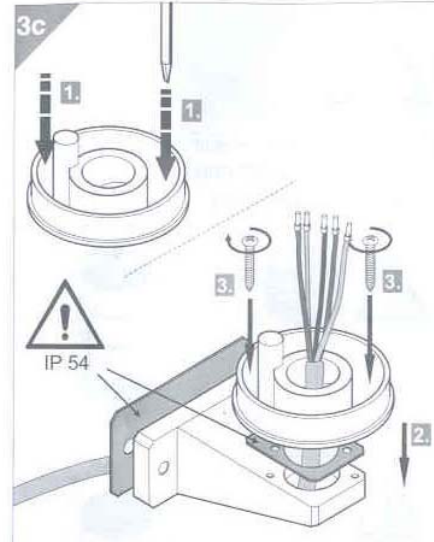

Compact Signal Tower CST 60

(GB) Electrical connection is to be made by trained electrical specialists **only**.

696 009 75	24 V AC/DC ⊗ < 30 mA
696 019 75	24 V AC/DC ⊗ < 30 mA
696 029 75	24 V AC/DC ⊗ < 30 mA
696 109 75	24 V AC/DC ⊗ < 40 mA
696 119 75	24 V AC/DC ⊗ < 40 mA
696 129 75	24 V AC/DC ⊗ < 40 mA
696 039 75	24 V DC ⊗ < 30 mA ☒ < 25 mA
696 049 75	24 V DC ⊗ < 30 mA ☒ < 25 mA
696 059 75	24 V DC ⊗ < 30 mA ☒ < 25 mA

696 139 75	24 V DC ⊗ < 40 mA ☒ < 25 mA
696 149 75	24 V DC ⊗ < 40 mA ☒ < 25 mA
696 159 75	24 V DC ⊗ < 40 mA ☒ < 25 mA

1	1a - 696 1b - 975 849 11, 975 849 90, 975 849 1c - 960 009 09 1d - 960 009 08, 960 009 07 1e - 960 009 01
---	---

- 3**
- 3a - 696
 - 3b - 960 009 08
 - 3c - 960 009 09
 - 3d - 975 849 10, ..., 975 849 11, 960 009 10, ...
 - 3e - 960 009 01 + 975 849 11, 975 849 90, 975 849 91
 - 3f - 960 009 07 + 960 009 10, ...