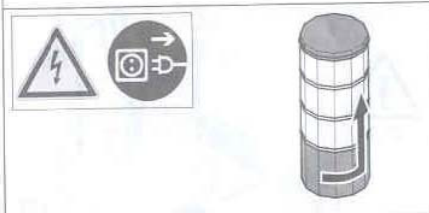

Compact Signal Tower CST 60

(GB) Electrical connection is to be made by trained electrical specialists **only**.

696 009 75	24 V AC/DC ⊗ < 30 mA
696 019 75	24 V AC/DC ⊗ < 30 mA
696 029 75	24 V AC/DC ⊗ < 30 mA
696 109 75	24 V AC/DC ⊗ < 40 mA
696 119 75	24 V AC/DC ⊗ < 40 mA
696 129 75	24 V AC/DC ⊗ < 40 mA
696 039 75	24 V DC ⊗ < 30 mA ☒ < 25 mA
696 049 75	24 V DC ⊗ < 30 mA ☒ < 25 mA
696 059 75	24 V DC ⊗ < 30 mA ☒ < 25 mA