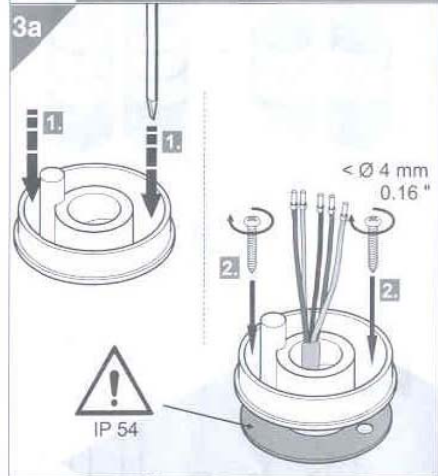

Compact Signal Tower CST 60

(GB) Electrical connection is to be made by trained electrical specialists **only**.

696 009 75	24 V AC/DC ⊗ < 30 mA
696 019 75	24 V AC/DC ⊗ < 30 mA
696 029 75	24 V AC/DC ⊗ < 30 mA
696 109 75	24 V AC/DC ⊗ < 40 mA
696 119 75	24 V AC/DC ⊗ < 40 mA
696 129 75	24 V AC/DC ⊗ < 40 mA
696 039 75	24 V DC ⊗ < 30 mA ☒ < 25 mA
696 049 75	24 V DC ⊗ < 30 mA ☒ < 25 mA
696 059 75	24 V DC ⊗ < 30 mA ☒ < 25 mA

696 139 75	24 V DC ⊗ < 40 mA ☒ < 25 mA
696 149 75	24 V DC ⊗ < 40 mA ☒ < 25 mA
696 159 75	24 V DC ⊗ < 40 mA ☒ < 25 mA

1	1a - 696 1b - 975 849 11, 975 849 90, 975 849 1c - 960 009 09 1d - 960 009 08, 960 009 07 1e - 960 009 01
---	---

- 3**
- 3a - 696
 - 3b - 960 009 08
 - 3c - 960 009 09
 - 3d - 975 849 10, ..., 975 849 11, 960 009 10, ...
 - 3e - 960 009 01 + 975 849 11, 975 849 90, 975 849 91
 - 3f - 960 009 07 + 960 009 10, ...