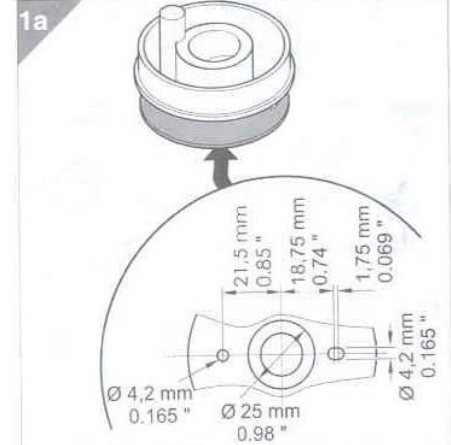

Compact Signal Tower CST 60

(GB) Electrical connection is to be made by trained electrical specialists **only**.

696 009 75	24 V AC/DC ⊗ < 30 mA
696 019 75	24 V AC/DC ⊗ < 30 mA
696 029 75	24 V AC/DC ⊗ < 30 mA
696 109 75	24 V AC/DC ⊗ < 40 mA
696 119 75	24 V AC/DC ⊗ < 40 mA
696 129 75	24 V AC/DC ⊗ < 40 mA
696 039 75	24 V DC ⊗ < 30 mA ☒ < 25 mA
696 049 75	24 V DC ⊗ < 30 mA ☒ < 25 mA
696 059 75	24 V DC ⊗ < 30 mA ☒ < 25 mA

696 139 75	24 V DC ⊗ < 40 mA ☒ < 25 mA
696 149 75	24 V DC ⊗ < 40 mA ☒ < 25 mA
696 159 75	24 V DC ⊗ < 40 mA ☒ < 25 mA

1	1a - 696 1b - 975 849 11, 975 849 90, 975 849 1c - 960 009 09 1d - 960 009 08, 960 009 07 1e - 960 009 01
---	---