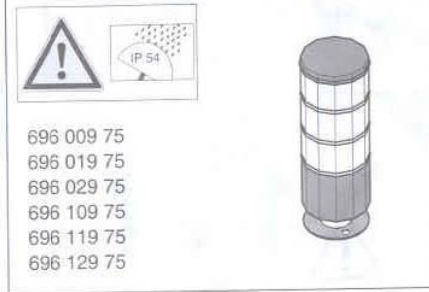

Compact Signal Tower CST 60

(GB) Electrical connection is to be made by trained electrical specialists **only**.

696 009 75	24 V AC/DC ⊗ < 30 mA
696 019 75	24 V AC/DC ⊗ < 30 mA
696 029 75	24 V AC/DC ⊗ < 30 mA
696 109 75	24 V AC/DC ⊗ < 40 mA
696 119 75	24 V AC/DC ⊗ < 40 mA
696 129 75	24 V AC/DC ⊗ < 40 mA
696 039 75	24 V DC ⊗ < 30 mA ☒ < 25 mA
696 049 75	24 V DC ⊗ < 30 mA ☒ < 25 mA
696 059 75	24 V DC ⊗ < 30 mA ☒ < 25 mA