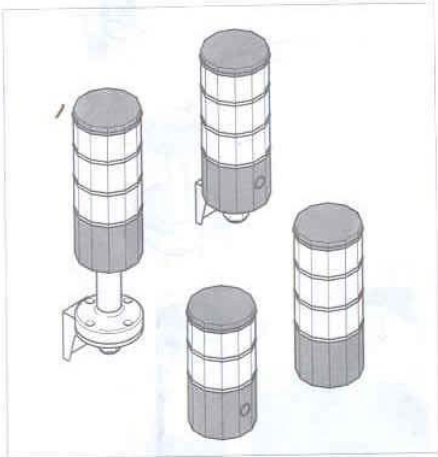

Compact Signal Tower CST 60

(GB) Electrical connection is to be made by trained electrical specialists **only**.

696 009 75	24 V AC/DC ⊗ < 30 mA
696 019 75	24 V AC/DC ⊗ < 30 mA
696 029 75	24 V AC/DC ⊗ < 30 mA
696 109 75	24 V AC/DC ⊗ < 40 mA
696 119 75	24 V AC/DC ⊗ < 40 mA
696 129 75	24 V AC/DC ⊗ < 40 mA
696 039 75	24 V DC ⊗ < 30 mA ☒ < 25 mA
696 049 75	24 V DC ⊗ < 30 mA ☒ < 25 mA
696 059 75	24 V DC ⊗ < 30 mA ☒ < 25 mA