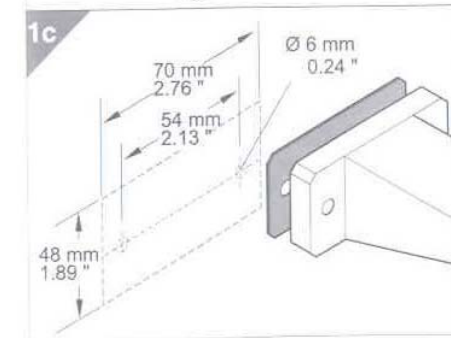

1	1a - 696 1b - 975 849 11, 975 849 90, 975 849 1c - 960 009 09 1d - 960 009 08, 960 009 07 1e - 960 009 01