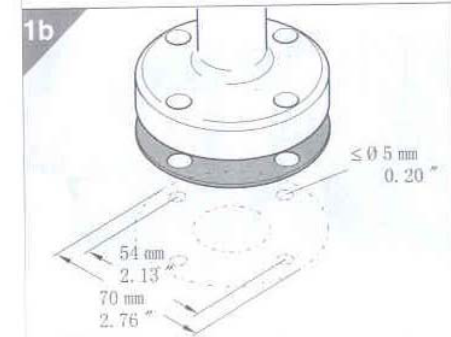

1	1a - 696 1b - 975 849 11, 975 849 90, 975 849 1c - 960 009 09 1d - 960 009 08, 960 009 07 1e - 960 009 01