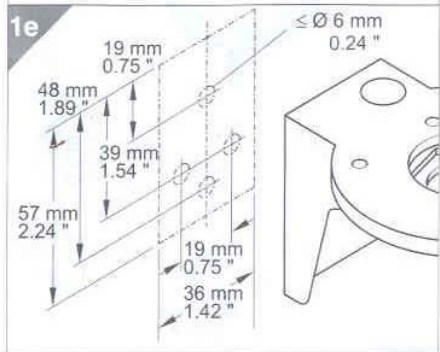

1. **3**
2. 3a - 696
   - 3b - 960 009 08
   - 3c - 960 009 09
   - 3d - 975 849 10, ..., 975 849 11, 960 009 10, ...
   - 3e - 960 009 01 + 975 849 11, 975 849 90, 975 849 91
   - 3f - 960 009 07 + 960 009 10, ...

310.696.001.0807

© D