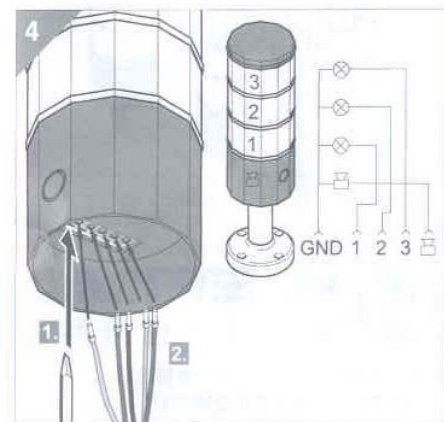

Compact Signal Tower CST 60

(GB) Electrical connection is to be made by trained electrical specialists **only**.

696 009 75	24 V AC/DC ⊗ < 30 mA
696 019 75	24 V AC/DC ⊗ < 30 mA
696 029 75	24 V AC/DC ⊗ < 30 mA
696 109 75	24 V AC/DC ⊗ < 40 mA
696 119 75	24 V AC/DC ⊗ < 40 mA
696 129 75	24 V AC/DC ⊗ < 40 mA
696 039 75	24 V DC ⊗ < 30 mA ☒ < 25 mA
696 049 75	24 V DC ⊗ < 30 mA ☒ < 25 mA
696 059 75	24 V DC ⊗ < 30 mA ☒ < 25 mA

- 3**
- 3a - 696
 - 3b - 960 009 08
 - 3c - 960 009 09
 - 3d - 975 849 10, ..., 975 849 11, 960 009 10, ...
 - 3e - 960 009 01 + 975 849 11, 975 849 90, 975 849 91
 - 3f - 960 009 07 + 960 009 10, ...