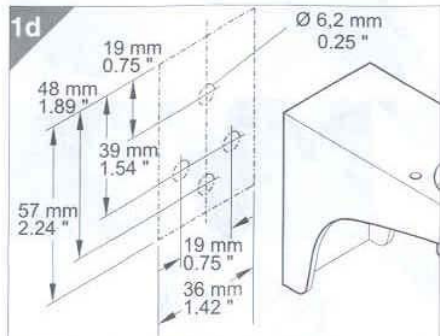

1. **3**
2. 3a - 696
   - 3b - 960 009 08
   - 3c - 960 009 09
   - 3d - 975 849 10, ..., 975 849 11, 960 009 10, ...
   - 3e - 960 009 01 + 975 849 11, 975 849 90, 975 849 91
   - 3f - 960 009 07 + 960 009 10, ...

310.696.001.0807

© D