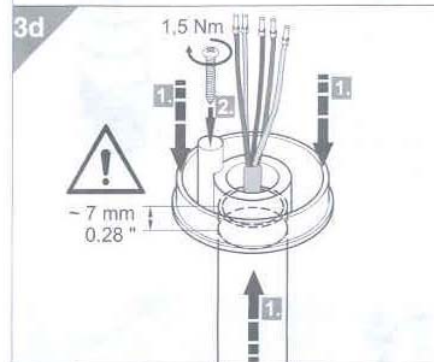

Compact Signal Tower CST 60

(GB) Electrical connection is to be made by trained electrical specialists **only**.

696 009 75	24 V AC/DC ⊗ < 30 mA
696 019 75	24 V AC/DC ⊗ < 30 mA
696 029 75	24 V AC/DC ⊗ < 30 mA
696 109 75	24 V AC/DC ⊗ < 40 mA
696 119 75	24 V AC/DC ⊗ < 40 mA
696 129 75	24 V AC/DC ⊗ < 40 mA
696 039 75	24 V DC ⊗ < 30 mA ☒ < 25 mA
696 049 75	24 V DC ⊗ < 30 mA ☒ < 25 mA
696 059 75	24 V DC ⊗ < 30 mA ☒ < 25 mA

696 139 75	24 V DC ⊗ < 40 mA ☒ < 25 mA
696 149 75	24 V DC ⊗ < 40 mA ☒ < 25 mA
696 159 75	24 V DC ⊗ < 40 mA ☒ < 25 mA

1	1a - 696 1b - 975 849 11, 975 849 90, 975 849 1c - 960 009 09 1d - 960 009 08, 960 009 07 1e - 960 009 01
---	---

- 3**
- 3a - 696
 - 3b - 960 009 08
 - 3c - 960 009 09
 - 3d - 975 849 10, ..., 975 849 11, 960 009 10, ...
 - 3e - 960 009 01 + 975 849 11, 975 849 90, 975 849 91
 - 3f - 960 009 07 + 960 009 10, ...