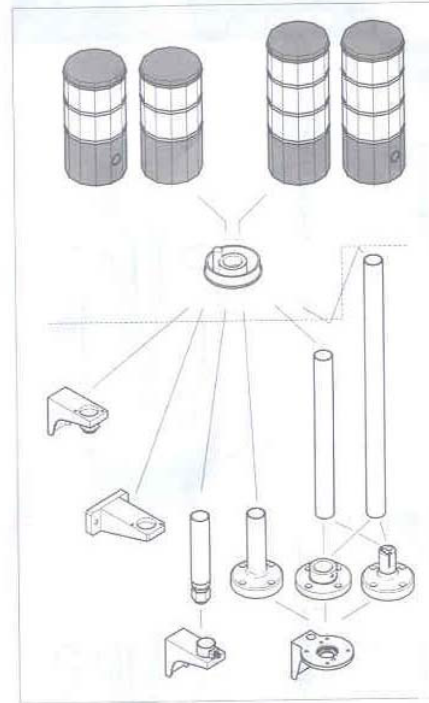

Compact Signal Tower CST 60

(GB) Electrical connection is to be made by trained electrical specialists **only**.

696 009 75	24 V AC/DC ⊗ < 30 mA
696 019 75	24 V AC/DC ⊗ < 30 mA
696 029 75	24 V AC/DC ⊗ < 30 mA
696 109 75	24 V AC/DC ⊗ < 40 mA
696 119 75	24 V AC/DC ⊗ < 40 mA
696 129 75	24 V AC/DC ⊗ < 40 mA
696 039 75	24 V DC ⊗ < 30 mA ☒ < 25 mA
696 049 75	24 V DC ⊗ < 30 mA ☒ < 25 mA
696 059 75	24 V DC ⊗ < 30 mA ☒ < 25 mA

696 139 75	24 V DC ⊗ < 40 mA ☒ < 25 mA
696 149 75	24 V DC ⊗ < 40 mA ☒ < 25 mA
696 159 75	24 V DC ⊗ < 40 mA ☒ < 25 mA

1	1a - 696 1b - 975 849 11, 975 849 90, 975 849 1c - 960 009 09 1d - 960 009 08, 960 009 07 1e - 960 009 01
---	---