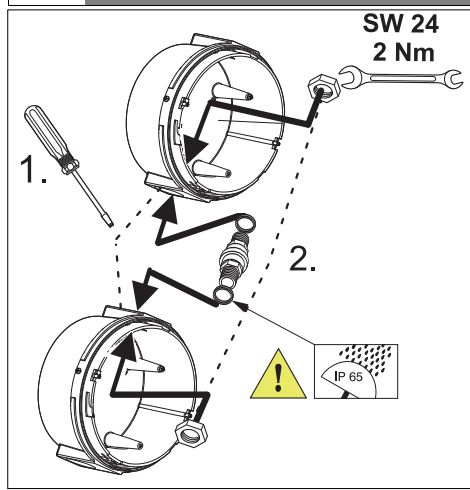

EN 60598: 890 X00 00, 890 X10 00,
895 X00 00, 895 X10 00,
897 X00 XX,

⚠ DANGER

Ⓓ Anschluss **ausschließlich** durch ausgebildete Elektro-Fachkräfte.

ⒼⒸ Electrical connection is to be made by trained electrical specialists **only**.

2b

4 890 +  975 890 33
975 890 34
975 890 35
975 890 37

	A	B	A	B
	93 mm 3.66"	190 mm 7.48"	245 mm 9.65"	338 mm 13.31"
	251,2 mm 9.89"	348,2 mm 13.71 "	406,2 mm 15.87"	496,2 mm 19,54"
	409,4 mm 16.12"	506,4 mm 19.94 "	561,4 mm 22.10"	645,4 mm 25.76"
	567,6 mm 22.35 "	664,6 mm 26.17"	719,6 mm 28.33"	812,6 mm 31.99"

4b 

4c 

6 5a - 890 x00 00, 895 x00 00
5b - 890 x10 00, 895 x10 00
5c- 897

7c A: (DC) 897 x00 55
B: (AC) 897 x00 68

8 890 x10 00, 895

1 897

310.890.001.0616_AG

© D