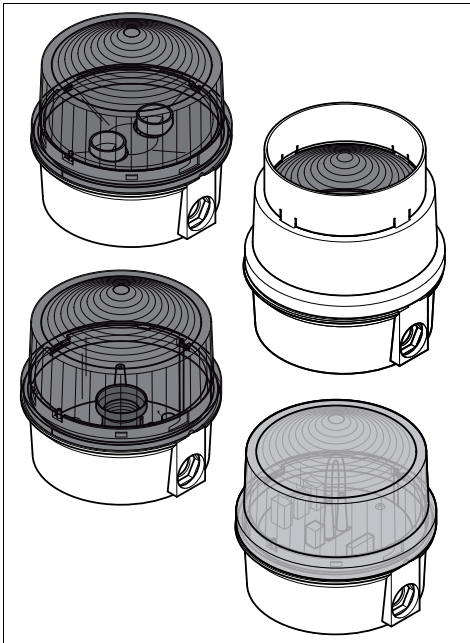

EN 60598: 890 X00 00, 890 X10 00,
895 X00 00, 895 X10 00,
897 X00 XX,

⚠ DANGER

Ⓓ Anschluss **ausschließlich** durch ausgebildete Elektro-Fachkräfte.

ⒼⒸ Electrical connection is to be made by trained electrical specialists **only**.

2b

4 890 +  975 890 33
975 890 34
975 890 35
975 890 37

	A	B	A	B
	93 mm 3.66"	190 mm 7.48"	245 mm 9.65"	338 mm 13.31"
	251,2 mm 9.89"	348,2 mm 13.71 "	406,2 mm 15.87"	496,2 mm 19,54"
	409,4 mm 16.12"	506,4 mm 19.94 "	561,4 mm 22.10"	645,4 mm 25.76"
	567,6 mm 22.35 "	664,6 mm 26.17"	719,6 mm 28.33"	812,6 mm 31.99"