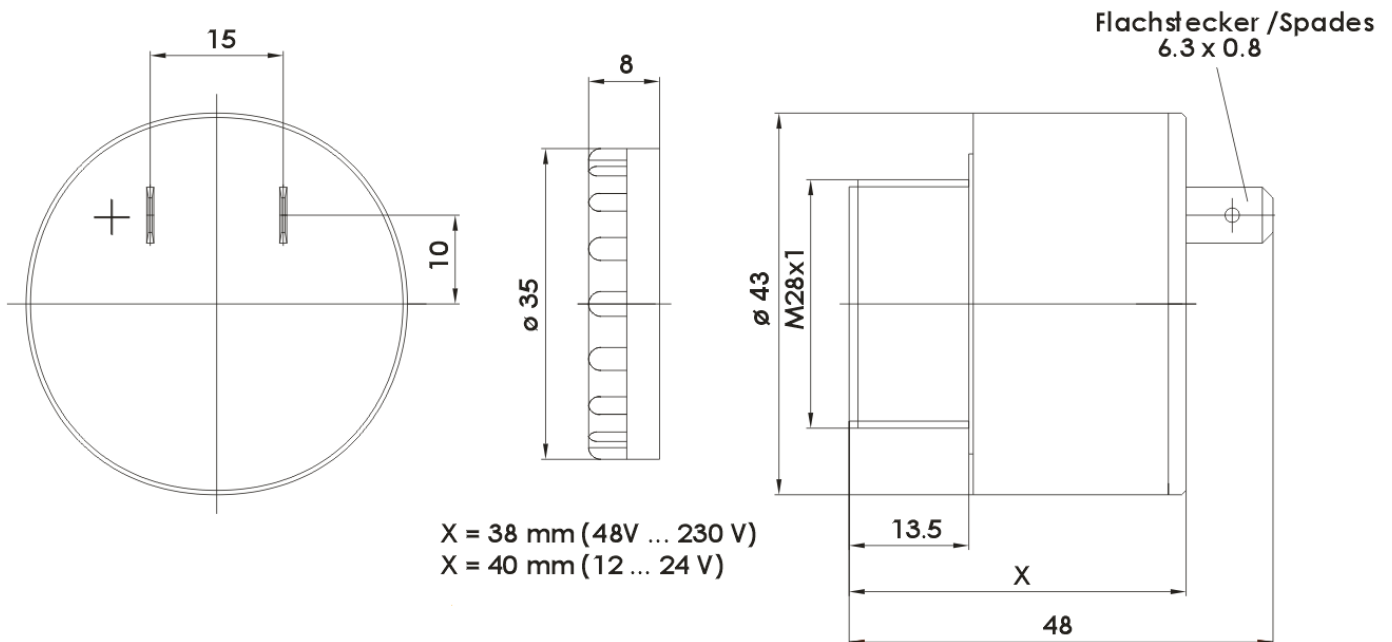

Benennung/Description

Elektr. Summer Electr. Buzzer

Artikel-Nummer
Material number

118 068 XX

Ausdruck ist nur zur Information und wird bei Änderung nicht berücksichtigt. / This printed copy is for information only and is subject to alteration.

Bestell-Nr. / order no.

118 068 14	12 V	(6-16V)	DC	ca. 29 g
118 068 15	24 V	(10-30V)	AC/DC	ca. 23 g
118 068 26	48 V	(30-75V)	AC/DC	ca. 46 g
118 068 27	115 V	(70-150V)	AC/DC	ca. 48 g
118 068 28	230 V	(110-240V)	AC	ca. 48 g

Andere Spannungen auf Anfrage / other voltages available on request