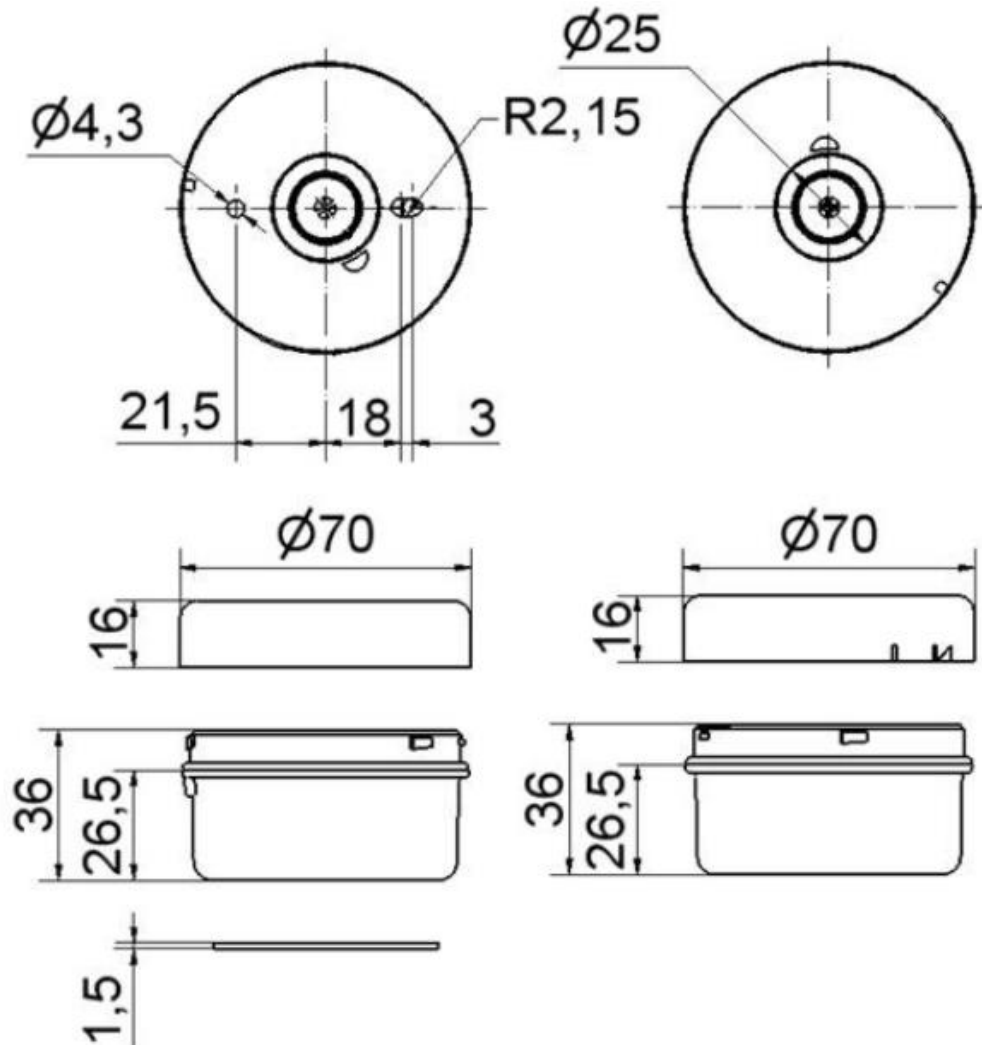

Benennung/Description

Anschlusselement Cage clamp
Terminal element Cage Clamp

Artikel-Nummer
Material number
640 8X0 00

Ausdruck ist nur zur Information und wird bei Änderung nicht berücksichtigt. / This printed copy is for information only and is subject to alteration.

Bestell-Nr. / order no.

640 800 00	12 - 230V	BWM	BK	ca. 82 g
640 810 00	12 - 230V	RM	BK	ca. 80 g
640 812 00	12 - 230V	RM	BK	ca. 80 g