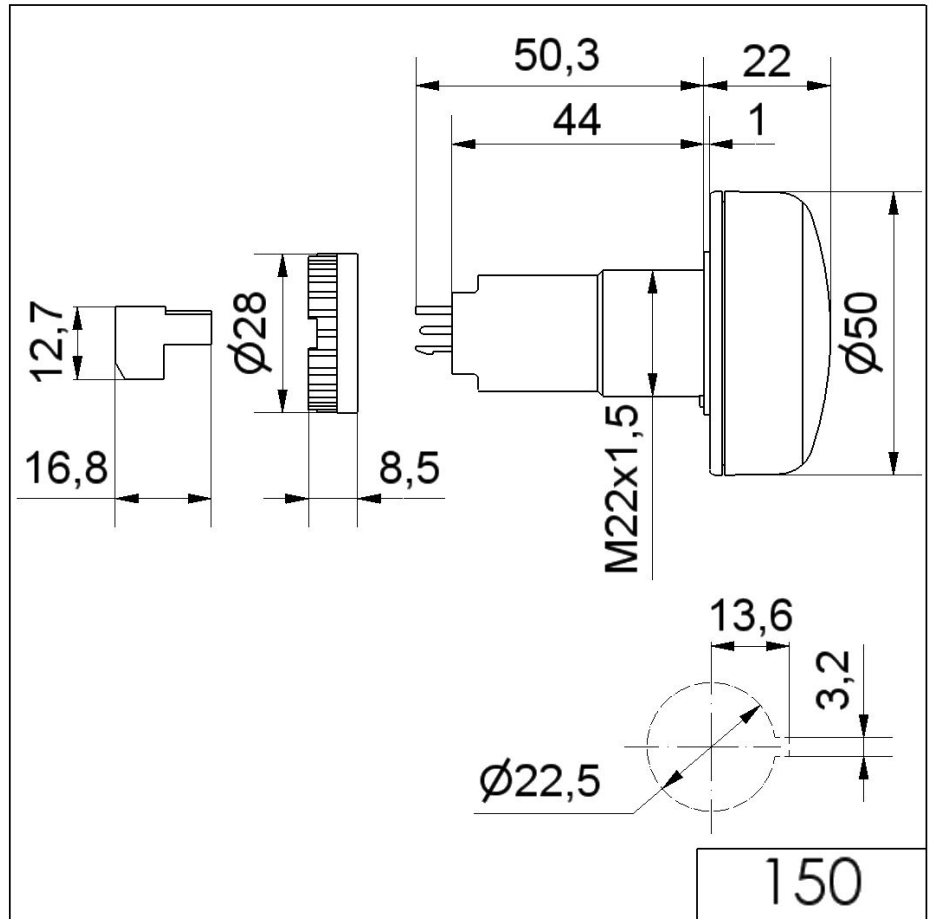

Einbau / LED/Summer 150

LED-Summer EM Dauerton 24VDC YE

MASSZEICHNUNG

Zusätzliche Informationen zur Installation und Montage finden Sie in der entsprechenden Bedienungsanleitung unter www.werma.com. Ausdruck ist nur zur Information und wird bei Änderung nicht berücksichtigt.