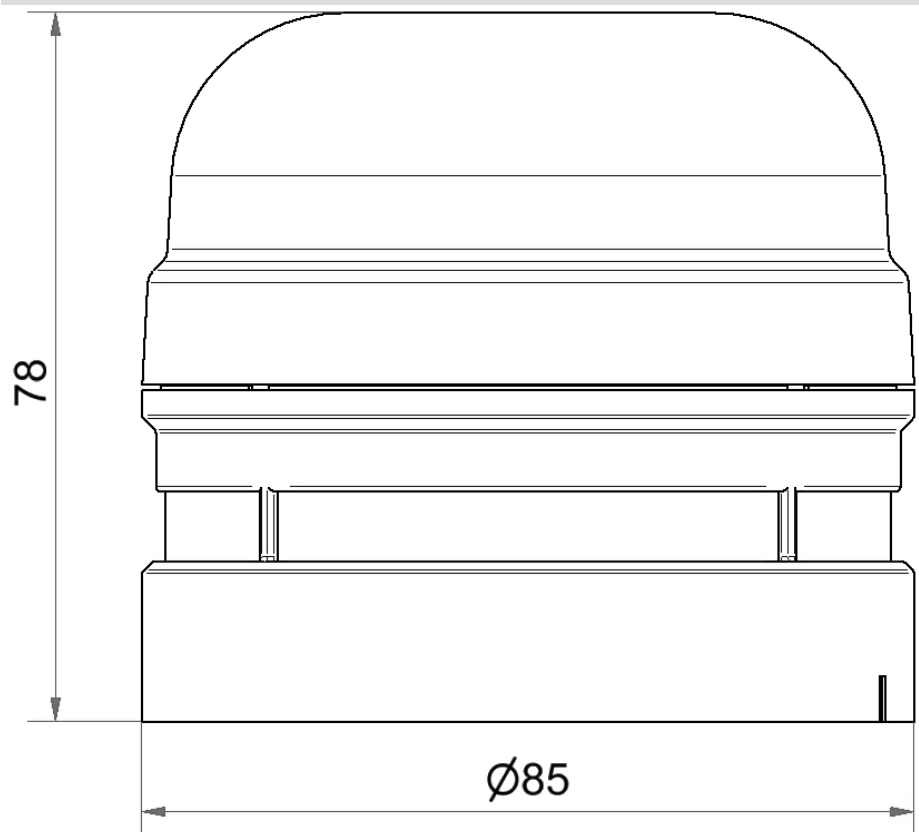

Midi-Hupen und Sirenen / EvoSIGNAL Midi Sounder 12/24VAC/DC GY

Konform mit UL	cULus
UL Type Rating	Type 12
Konform mit FCC	Nein
Konform mit IC	Nein
EAC Zertifikat vorhanden	Nein
Konform mit UKCA (Importeur)	Ja (WERMA (UK) Ltd.)
Konform mit AS-I	Nein
ICAO Zulassung	Nein
Konform mit DNV	Nein
Konform mit RoHS CN	Nein
Konform mit VdS	Nein
MTTF-Wert [Jahre]	576

MASSZEICHNUNG

Zusätzliche Informationen zur Installation und Montage finden Sie in der entsprechenden Bedienungsanleitung unter www.werma.com. Ausdruck ist nur zur Information und wird bei Änderung nicht berücksichtigt.