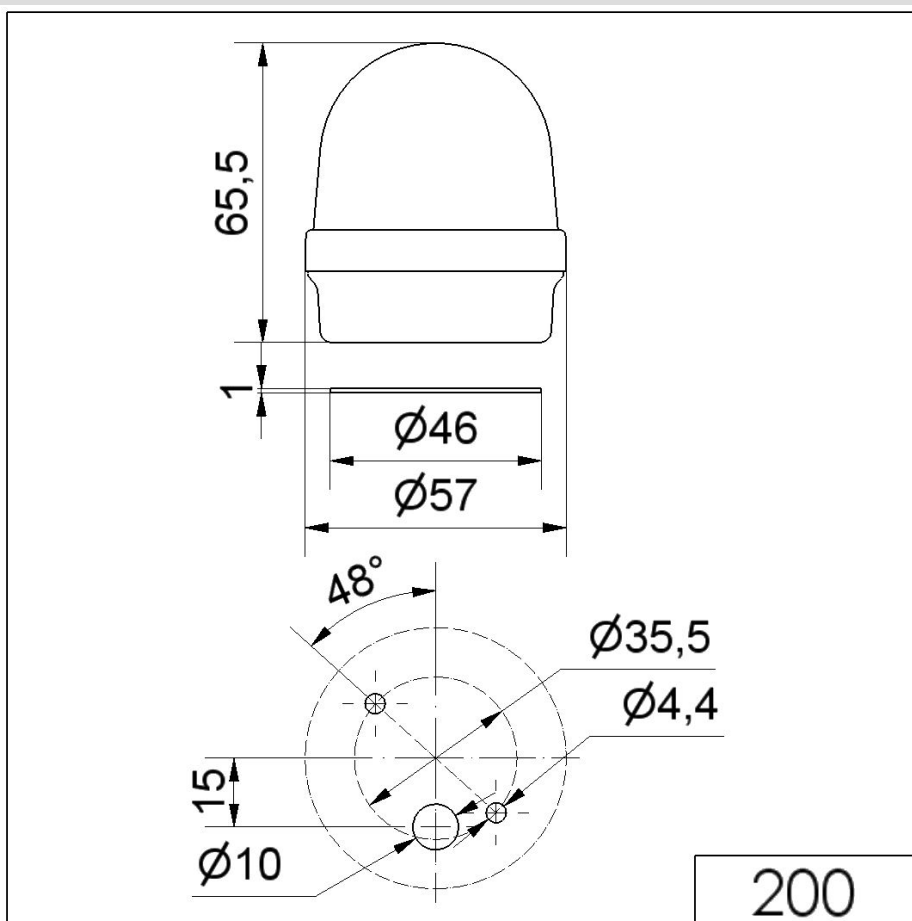

Mini-Aufbauleuchten / Dauerleuchte 200

Dauerleuchte BM 12-230VAC/DC RD

UL Type Rating	Type 12
Konform mit IC	Nein
EAC Zertifikat vorhanden	Ja
Konform mit UKCA (Importeur)	Ja (WERMA (UK) Ltd.)
ICAO Zulassung	Nein
Konform mit RoHS CN	Nein

MASSZEICHNUNG

Zusätzliche Informationen zur Installation und Montage finden Sie in der entsprechenden Bedienungsanleitung unter www.werma.com. Ausdruck ist nur zur Information und wird bei Änderung nicht berücksichtigt.