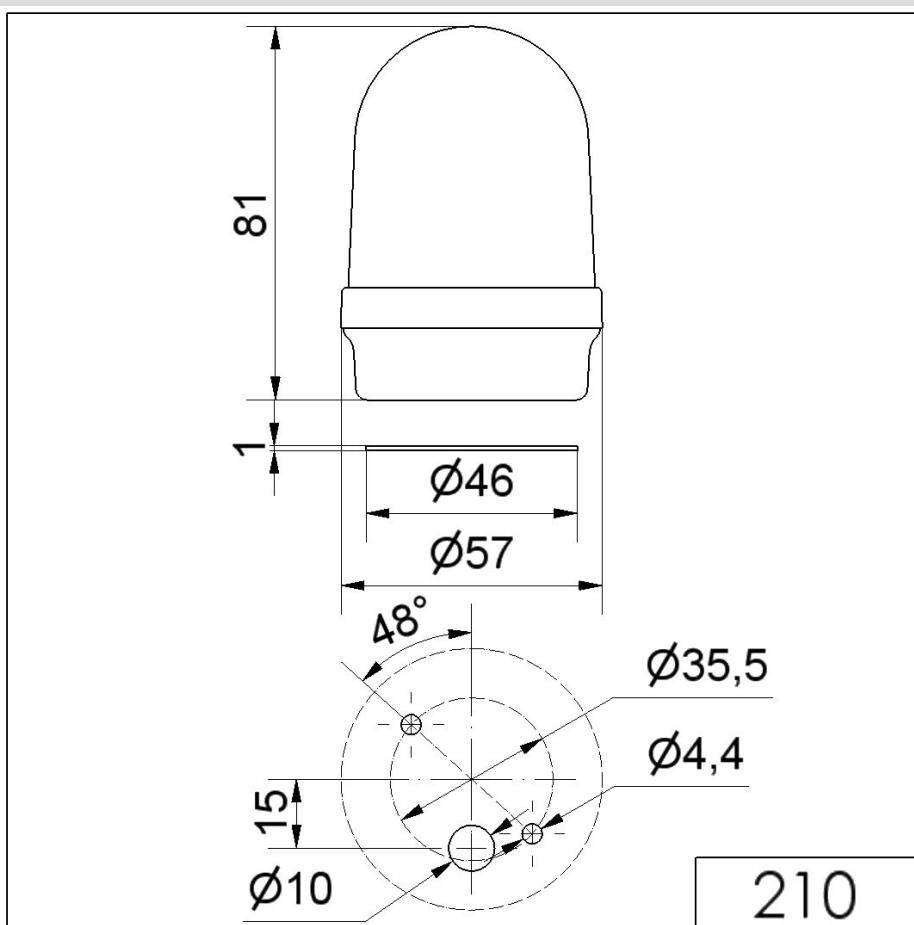

Mini-Aufbauleuchten / Dauerleuchte 210

Dauerleuchte BM 12-230VAC/DC RD

Konform mit IC	Nein
EAC Zertifikat vorhanden	Ja
Konform mit UKCA (Importeur)	Ja (WERMA (UK) Ltd.)
Konform mit AS-I	Nein
ICAO Zulassung	Nein
Konform mit DNV	Nein
Konform mit RoHS CN	Nein
Konform mit VdS	Nein

MASSZEICHNUNG

Zusätzliche Informationen zur Installation und Montage finden Sie in der entsprechenden Bedienungsanleitung unter www.werma.com. Ausdruck ist nur zur Information und wird bei Änderung nicht berücksichtigt.