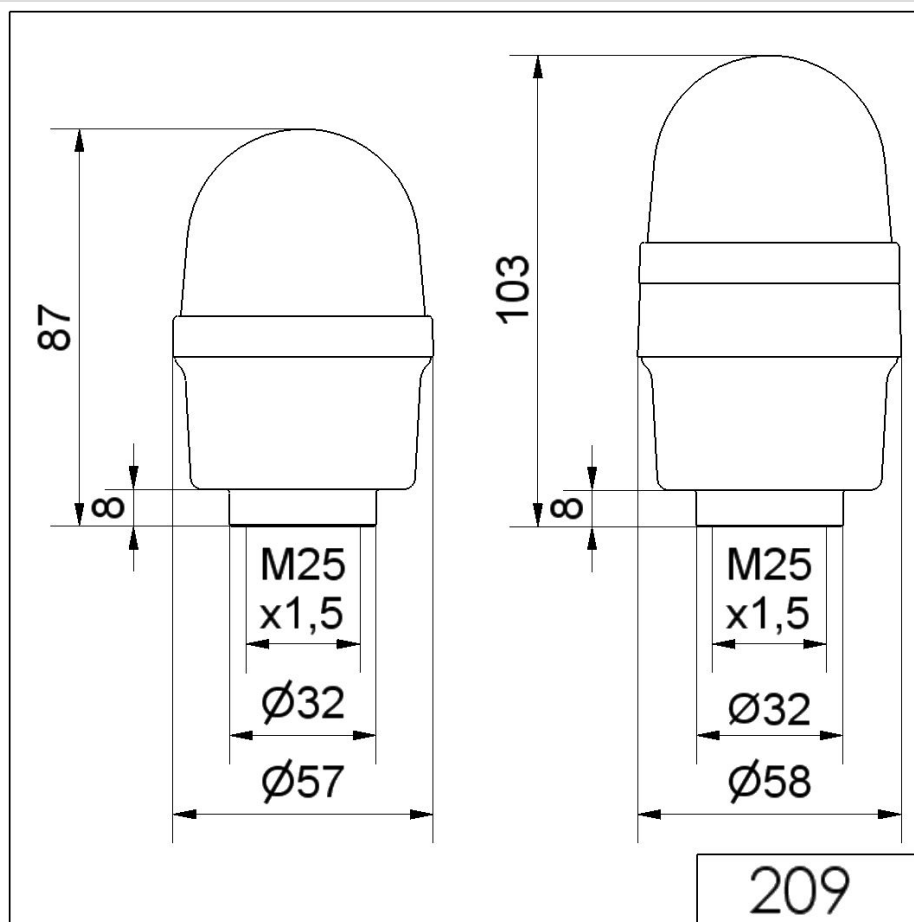

Mini-Aufbauleuchten / Dauerleuchte 219

Dauerleuchte RM 12-230VAC/DC CL

EAC Zertifikat vorhanden	Ja
Konform mit UKCA (Importeur)	Ja (WERMA (UK) Ltd.)
Konform mit AS-I	Nein
ICAO Zulassung	Nein
Konform mit DNV	Nein
Konform mit RoHS CN	Nein
Konform mit VdS	Nein

MASSZEICHNUNG

Zusätzliche Informationen zur Installation und Montage finden Sie in der entsprechenden Bedienungsanleitung unter www.werma.com. Ausdruck ist nur zur Information und wird bei Änderung nicht berücksichtigt.