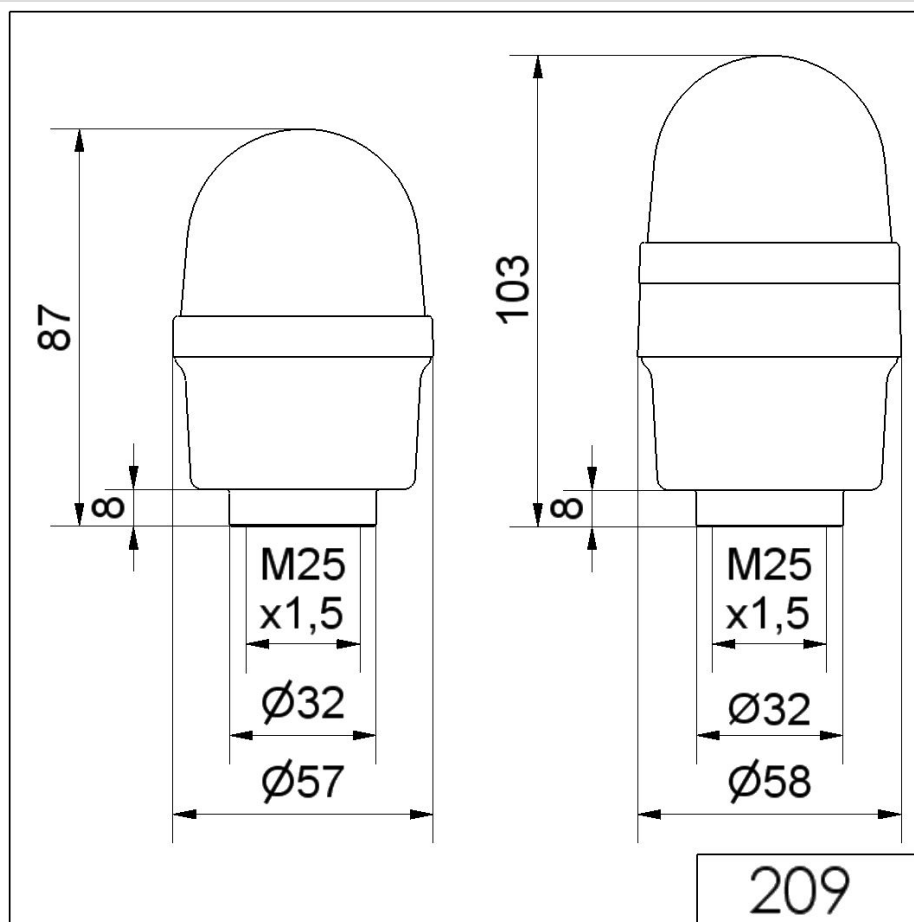

Mini-Aufbauleuchten / Dauerleuchte 219

Dauerleuchte RM 12-230VAC/DC BU

EAC Zertifikat vorhanden	Ja
Konform mit UKCA (Importeur)	Ja (WERMA (UK) Ltd.)
Konform mit AS-I	Nein
ICAO Zulassung	Nein
Konform mit DNV	Nein
Konform mit RoHS CN	Nein
Konform mit VdS	Nein

MASSZEICHNUNG

Zusätzliche Informationen zur Installation und Montage finden Sie in der entsprechenden Bedienungsanleitung unter www.werma.com. Ausdruck ist nur zur Information und wird bei Änderung nicht berücksichtigt.