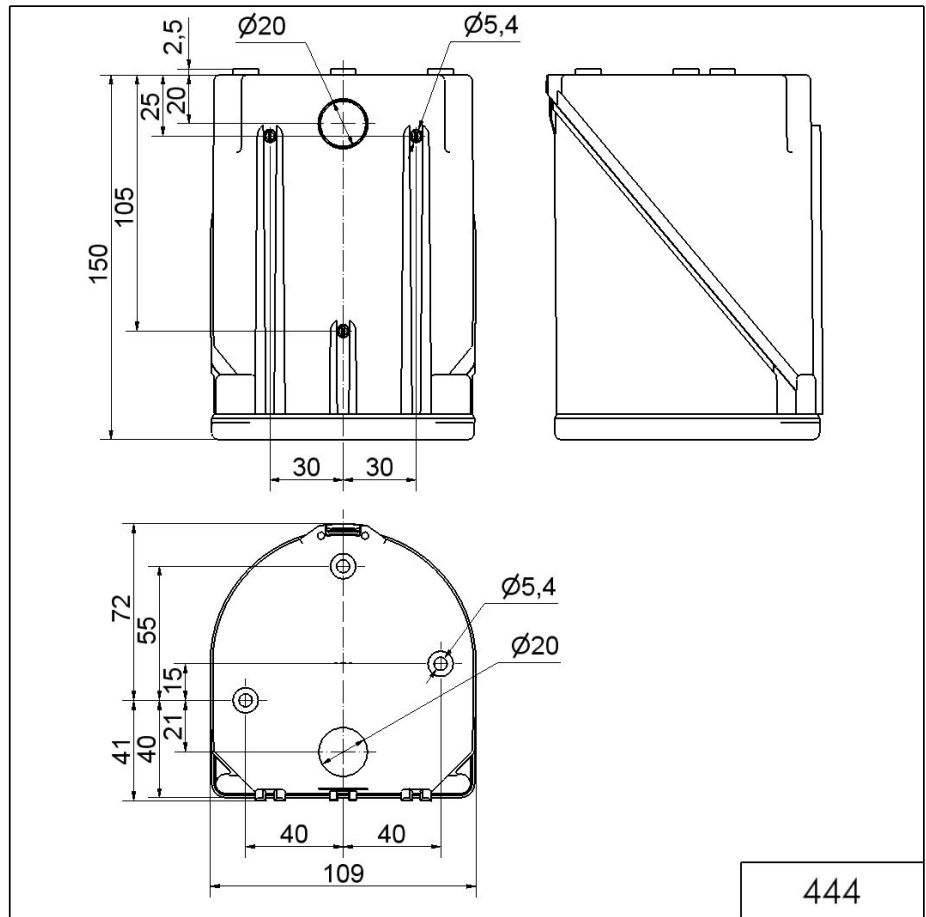

Design / LED-EVS/Mehrtonsirene 444

LED-EVS-Sirene BWM 32 Töne 24VAC/DC RD

MASSZEICHNUNG

Zusätzliche Informationen zur Installation und Montage finden Sie in der entsprechenden Bedienungsanleitung unter www.werma.com. Ausdruck ist nur zur Information und wird bei Änderung nicht berücksichtigt.