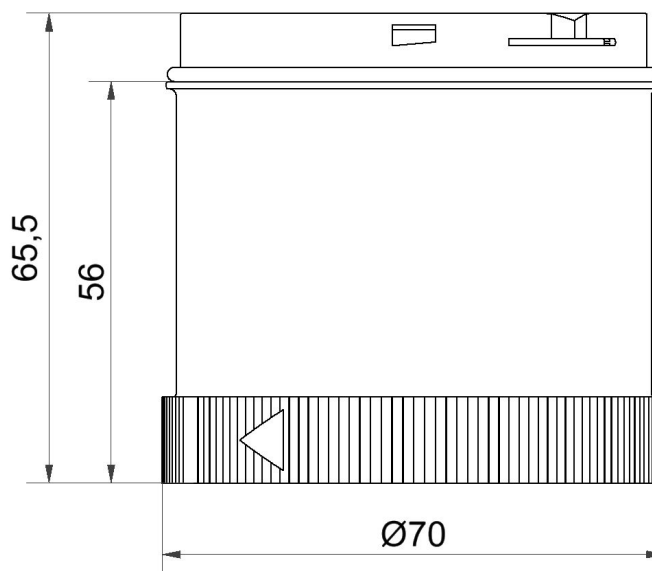

Modulare Signalsäulen / KombiSIGN 72 TwinLIGHT Classic 24VAC/DC YE

Konform mit UKCA (Importeur)	Ja (WERMA (UK) Ltd.)
Konform mit CMIM	Nein
Konform mit AS-I	Nein
ICAO Zulassung	Nein
Konform mit DNV	Nein
Konform mit RoHS CN	Nein
Konform mit VdS	Nein
MTTF-Wert [Jahre]	2598

MASSZEICHNUNG

Zusätzliche Informationen zur Installation und Montage finden Sie in der entsprechenden Bedienungsanleitung unter www.werma.com. Ausdruck ist nur zur Information und wird bei Änderung nicht berücksichtigt.