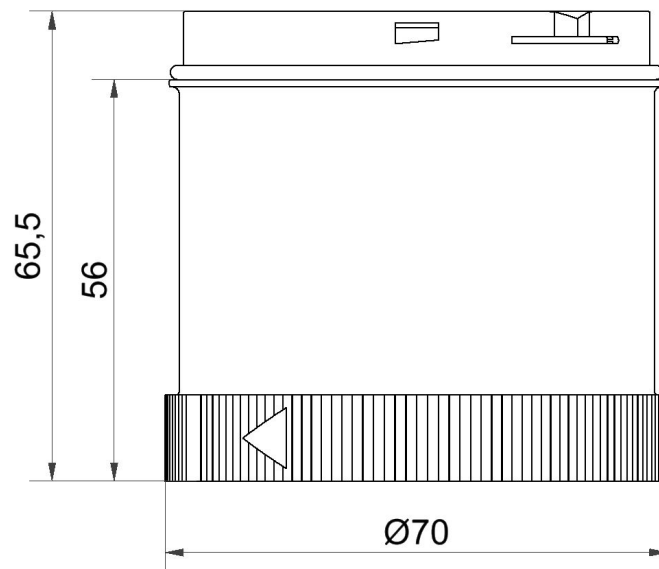

Modulare Signalsäulen / KombiSIGN 72 TwinLIGHT 24VAC/DC CL

Konform mit UKCA (Importeur)	Ja (WERMA (UK) Ltd.)
Konform mit CMIM	Nein
Konform mit AS-I	Nein
ICAO Zulassung	Nein
Konform mit DNV	Nein
Konform mit RoHS CN	Nein
Konform mit VdS	Nein
MTTF-Wert [Jahre]	2062

MASSZEICHNUNG

Zusätzliche Informationen zur Installation und Montage finden Sie in der entsprechenden Bedienungsanleitung unter www.werma.com. Ausdruck ist nur zur Information und wird bei Änderung nicht berücksichtigt.