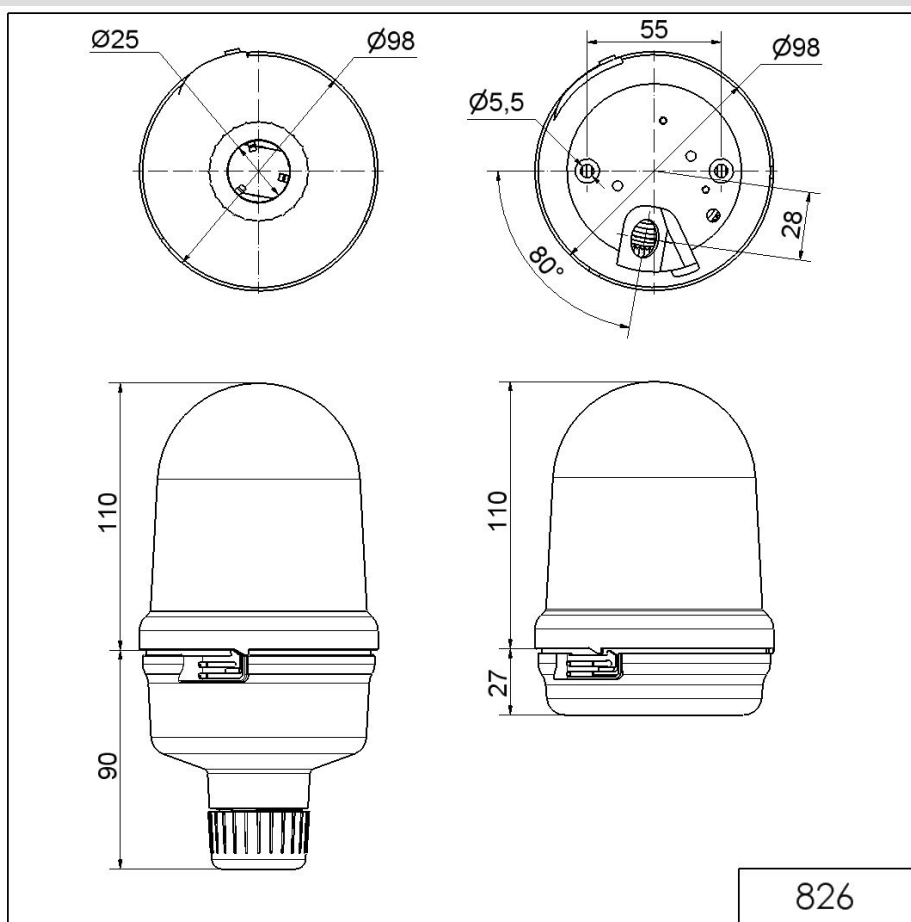

Midi-Aufbauleuchten / Dauerleuchte 826

Dauerleuchte BM 12-230VAC/DC YE

UL Type Rating	Type 12
Konform mit FCC	Nein
Konform mit IC	Nein
EAC Zertifikat vorhanden	Ja
Konform mit UKCA (Importeur)	Ja (WERMA (UK) Ltd.)
Konform mit AS-I	Nein
ICAO Zulassung	Nein
Konform mit DNV	Nein
Konform mit RoHS CN	Nein
Konform mit VdS	Nein

MASSZEICHNUNG

Zusätzliche Informationen zur Installation und Montage finden Sie in der entsprechenden Bedienungsanleitung unter www.werma.com. Ausdruck ist nur zur Information und wird bei Änderung nicht berücksichtigt.