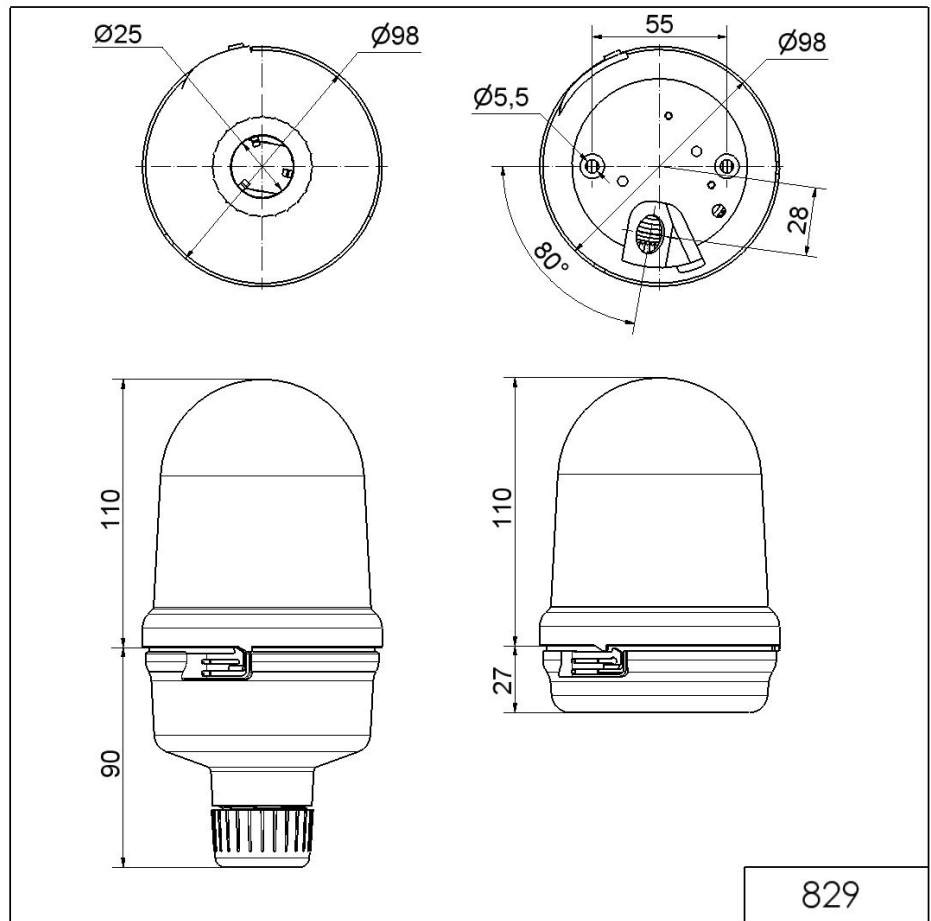

Midi-Aufbauleuchten / LED-Rundumsignalleuchte 829

LED-Rundumleuchte BM 115-230VAC RD

MASSZEICHNUNG

Zusätzliche Informationen zur Installation und Montage finden Sie in der entsprechenden Bedienungsanleitung unter www.werma.com. Ausdruck ist nur zur Information und wird bei Änderung nicht berücksichtigt.