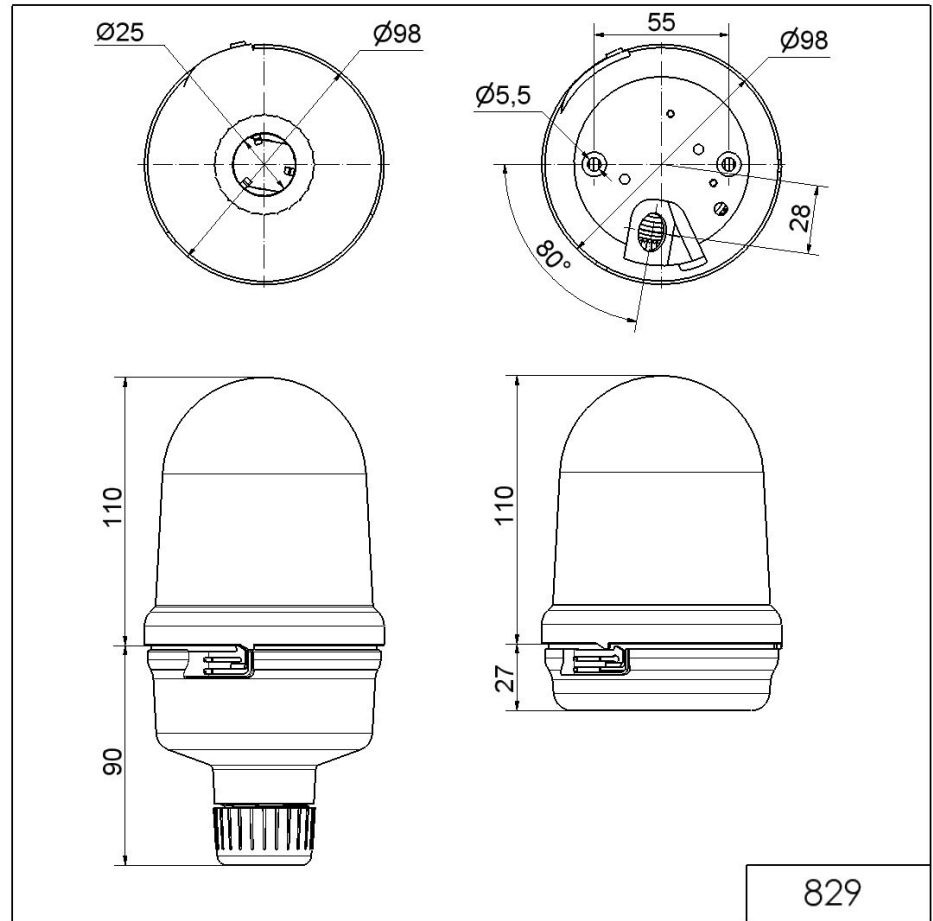

Midi-Aufbauleuchten / LED-Rundumsignalleuchte 829

LED-Rundumleuchte RM 115-230VAC RD

MASSZEICHNUNG

! Zusätzliche Informationen zur Installation und Montage finden Sie in der entsprechenden Bedienungsanleitung unter www.werma.com. Ausdruck ist nur zur Information und wird bei Änderung nicht berücksichtigt.